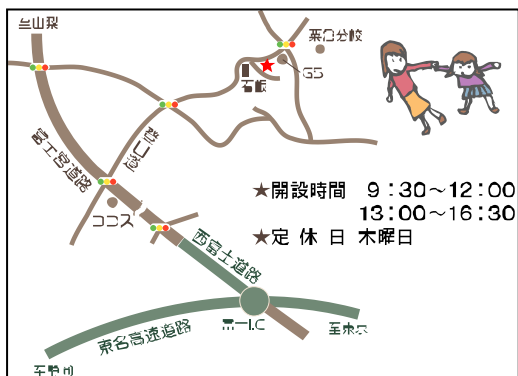

長期休みの ファームスティ

1. 【対象】5才～中学生
   【時間】9:30～16:00 (保護者が牧場送迎)
   送迎できない場合は、富士宮駅、野中保育園北側駐車場、根南小、他送迎スポットを予定。(ご相談ください)
   【料金】1日4,000円(税込)
   ※送迎付は540円加算
   【持ち物】お弁当、飲み物、おやつ、着替え、長ズボン、長ぐつ
   【申込み】前日の17:00までに電話で予約してください。
   ※ファームスティは集団でも申込みできます。
   年令・人数・日程などをお知らせください。

夏休み、冬休みに、一日中 ポニーといっしょにすごしませんか！
ポニーにさわって、乗って、楽しいゲームをしようよ。

【日程】

夏	7/23 (月)	7/24 (火)	7/28 (土)	7/30 (月)	8/ 3 (金)	8/ 4 (土)	8/ 8 (水)
	8/10 (金)	8/11 (土)	8/13 (月)	8/14 (火)	8/21 (火)	8/22 (水)	8/24 (金)

秋	9/17 (月)	9/24 (月)	10/ 8 (月)	10/28 (日)

冬	12/25 (火)	12/26 (水)	12/28 (金)	12/29 (土)
	1/ 2 (水)	1/ 4 (金)	1/ 5 (土)	1/ 14 (月)