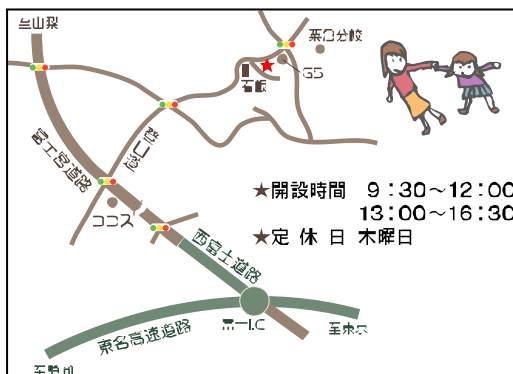

★開設時間 9:30～12:00
13:00～16:30
★定休日 木曜日

申し込み、お問合せは、 (社)エヘガザル 富士山牧場

Tel. 090-4409-0401 (エヘガザル)

090-7689-8932 (松村携帯)

Fax. 0544-58-4580

masako326@gmail.com (松村PCメールアドレス)

障害を持つ子どもさんの乗馬による療育も行っています。
ご相談やお問合せは、牧場または松村の携帯までご連絡ください。

★エヘガザルのホームページ <http://ehegazaru.com> をご覧ください。子どもたちの活動の様子が見られます。